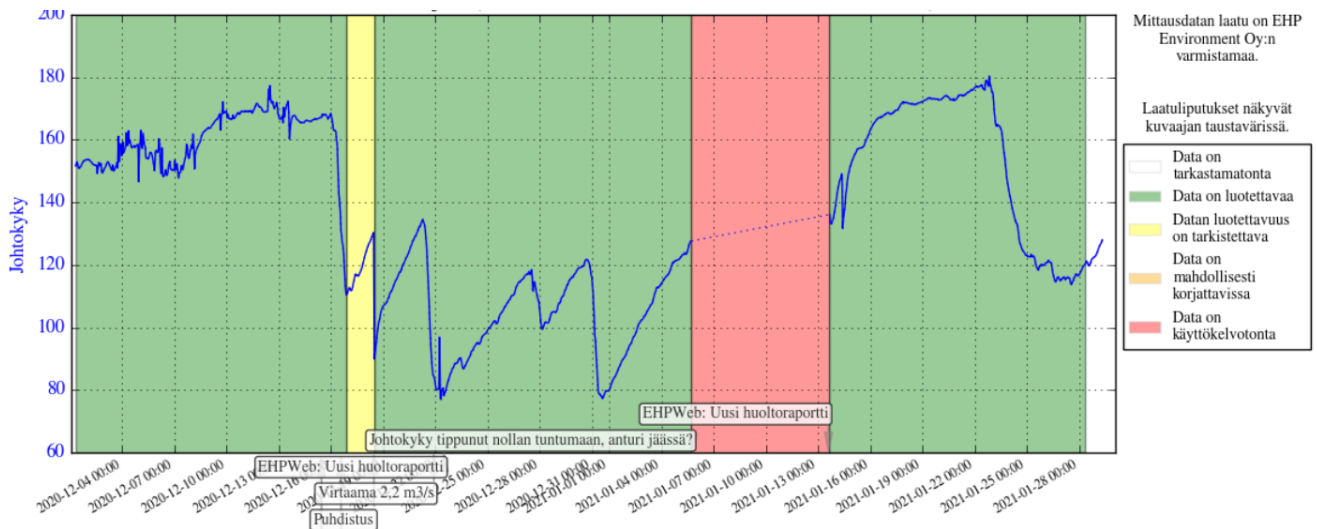

## MITTAUSDATAN LAADUNVARMISTUS

Kun asiantuntijamme seuraa mittausaseman toimintaa ja datan laatua, voitte keskittyä turvallisesti mielin mittaustiedon hyödyntämiseen.

Laadunvarmistuspalveluun voidaan yhdistää myös pikahuoltopalvelu vasteajalla. Näin esimerkiksi laadunvarmistuksessa huomattu viallinen anturi saadaan nopeasti korjattua ja laatuhäiriöt minimoitua.